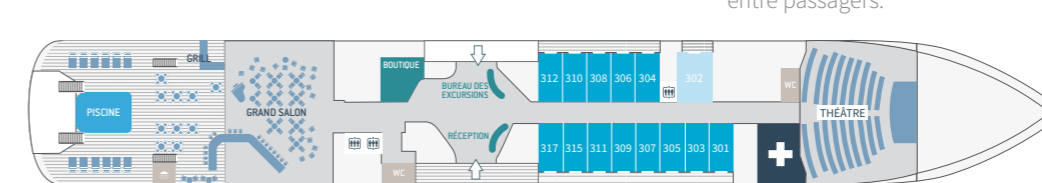

Pont 6

- **Salon observatoire** : un point de vue privilégié sur le spectacle sans cesse renouvelé de la mer.

Pont 5

- Le Commandant et ses officiers vous accueillent à la **passerelle** pour des explications personnalisées de la marche du navire.

Pont 4

- **Restaurant panoramique** : menus inspirés des meilleures tables françaises et accompagnés de vins fins.

Pont 3

- **Grand Salon** : le lieu privilégié de la détente et des rencontres entre passagers.