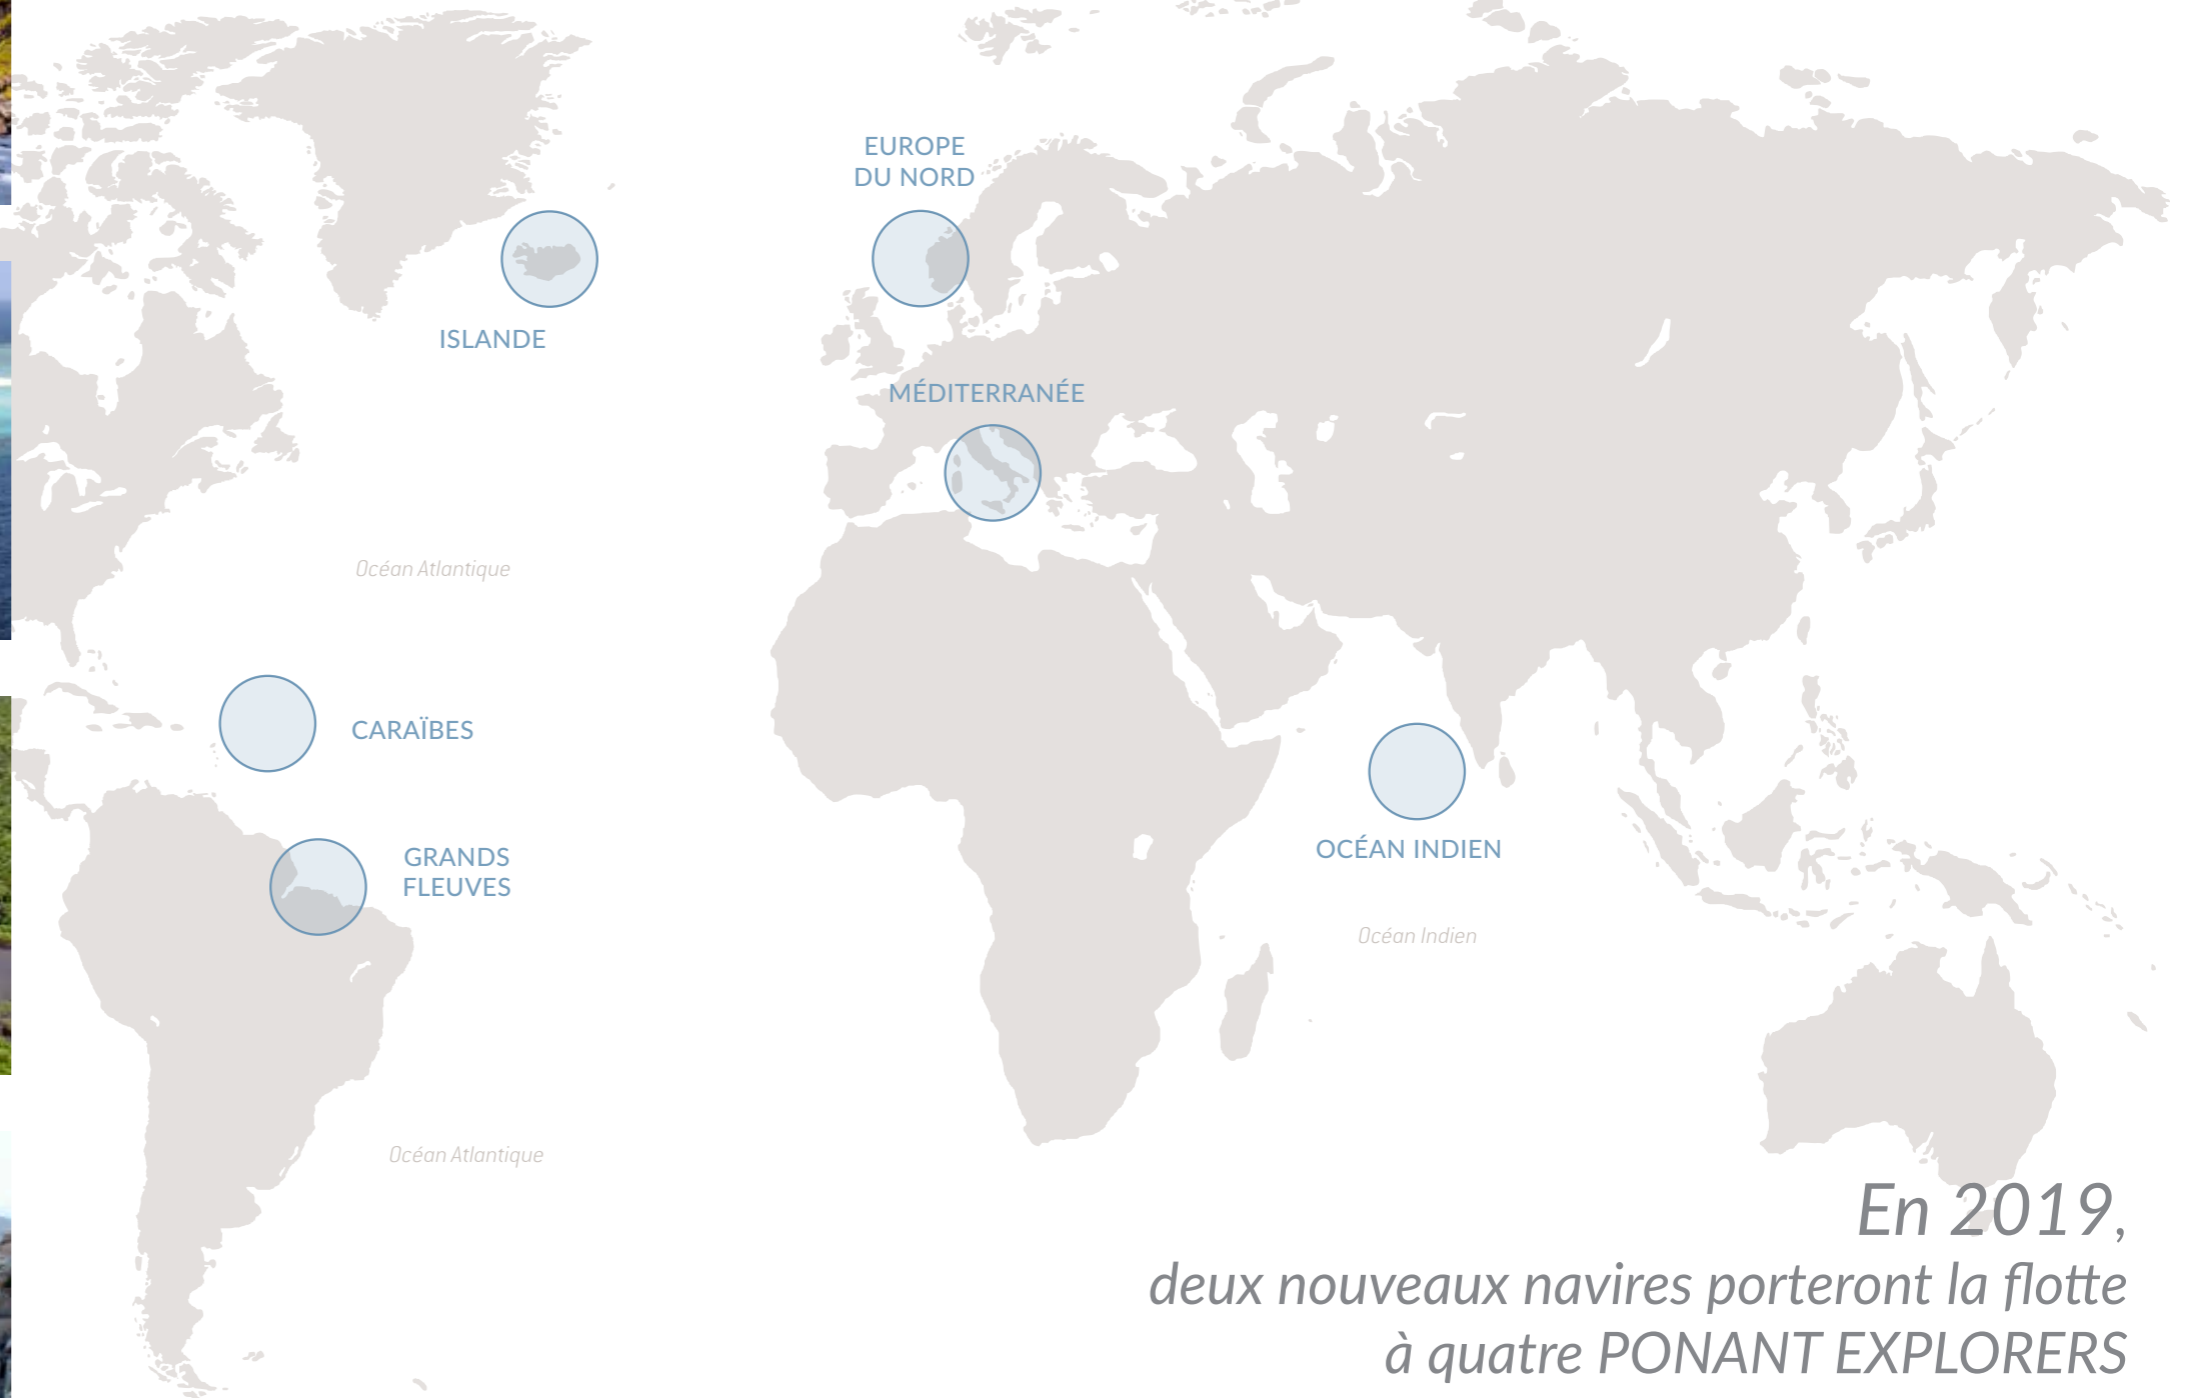

PONANT

E X P L O R E R S

L'EXPÉDITION AUTREMENT

PROGRAMME 2018-2019

Le leader mondial de l'Expédition 5*
présente sa nouvelle série de yachts d'exception

 PONANT

Dès l'été 2018, soyez parmi les premiers privilégiés à vivre un moment d'exception à bord d'un des nouveaux navires PONANT EXPLORERS.

Islande & Europe du Nord

Caraïbes & Océan Indien

Grands fleuves : Amazone & Orénoque

Méditerranée

En 2019,
deux nouveaux navires porteront la flotte
à quatre PONANT EXPLORERS
pour toujours plus d'itinéraires inédits :

L'Asie, le Kimberley et la Grande Barrière de corail, la Nouvelle-Zélande, Cuba, le Panama, le Cap-Vert et l'archipel des Bijagos, les grands lacs d'Amérique du Nord, l'Écosse, les Seychelles...

Piscine à débordement